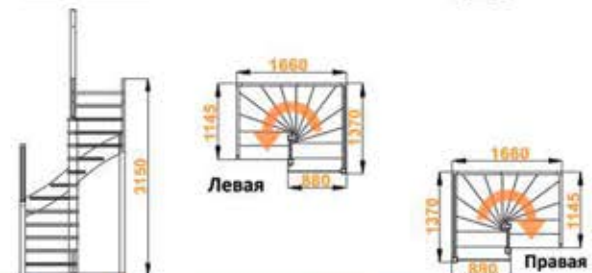

Лестница К-005м/2 NEW

Размеры в плане: **1370 x 1660 мм**
Высота от пола до пола: **2940 - 3150 мм**
Количество ступеней: **14 шт**
Минимальный проем: **1660 x 1145 мм**