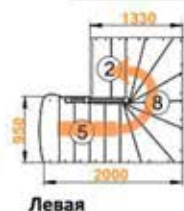

Варианты

Левая