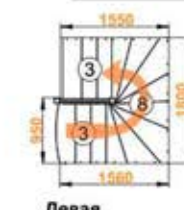

Варианты

Левая