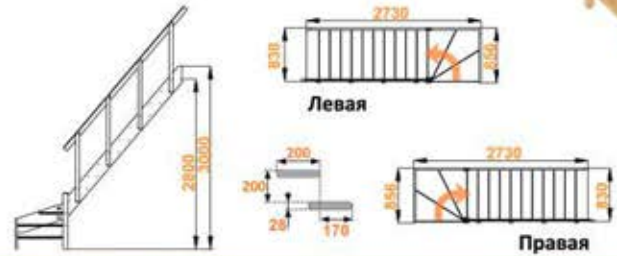

Лестница ЛС-09м

Хит продаж

Основные параметры:

1. Высота от пола до пола: 2475 - 2925 мм
   - Подъем ступени: 225 мм
   - Ширина марша: 900 мм
   - Толщина ступени: 40 мм
   - Угол наклона: 47°
   - Наличие подступенков: нет
2. Модель разработана по аналогу лестницы ЛС-91м. Компактность конструкции не требует большого проема второго этажа. Лестница имеет поворот на 90° и оснащена дополнительным поручнем для максимального удобства при эксплуатации.

Опция:
+1 ступень (высота до 3150 мм)

Лестница ЛС-09м/1

- Размеры в плане: 1420 x 1870 мм
- Высота от пола до пола: 2475 - 2700 мм
- Количество ступеней: 11 шт
- Минимальный проем: 1870 x 1140 мм

Лестница ЛС-09м/2

NEW

- Размеры в плане: 1420 x 2080 мм
- Высота от пола до пола: 2700 - 2925 мм
- Количество ступеней: 12 шт
- Минимальный проем: 2080 x 1140 мм

Г - ОБРАЗНЫЕ ЛЕСТНИЦЫ

Лестница ЛС-14м

NEW

Основные параметры:

- Размеры лестницы в плане: 856 x 2730 мм
- Высота от пола до пола: 2800 - 3000 мм
- Минимальный проем: 860 x 2730 мм
- Подъем ступени: 200 мм
- Ширина марша: 830 мм
- Количество ступеней: 14 шт
- Толщина ступени: 28 мм
- Угол наклона: 49°
- Наличие подступенков: нет