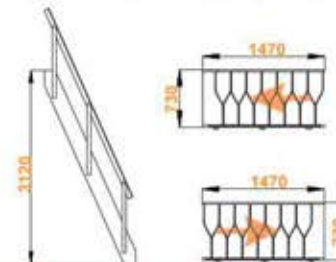

АрсеналСити

arsenalcity.ru

г. Екатеринбург, ул. Новостроя, 1а

тел. +7 (343)219 06 90

info@arsenalcity.ru

ПРЯМЫЕ ЛЕСТНИЦЫ

Лестница К-007м

Основные параметры:

Подъем ступени: 208 мм

Высота от пола до пола: 2912 - 3120 мм

Количество ступеней: 14 шт

Угол наклона: 66°

Наличие подступенков: нет

Универсальная одномаршевая модель оснащена ступенями «гусиный шаг» и имеет простую, но прочную конструкцию. Идеально подойдет для небольших домов, где необходимо сэкономить свободное пространство.

Опция:
+1 ступень (высота до 3328 мм)

Лестница К-007м/40

Размеры в плане: 742 x 1460 мм

Ширина марша: 714 мм

Толщина ступени: 40 мм

Минимальный проем: 765 x 1460 мм

Лестница К-007м/28

Размеры в плане: 730 x 1470 мм

Ширина марша: 700 мм

Толщина ступени: 28 мм

Минимальный проем: 750 x 1470 мм

универсальная

arsenalcity.ru

АрсеналСити

+7(343)219 06 90