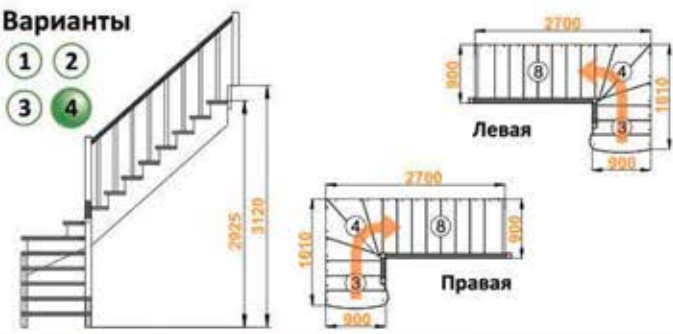

Варианты

- 1 2
- 3 4

Лестница K-001м/4

Размеры лестницы в плане: 1610 x 2700 мм
Высота от пола до пола: 2925 - 3120 мм
Количество ступеней: 15 шт
Минимальный проем: 2700 x 920 мм