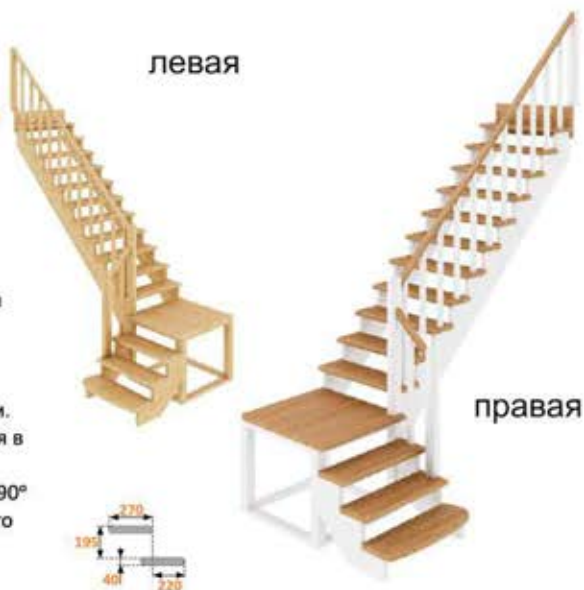

## Основные параметры:

Высота от пола до пола: **2925 - 3120 мм**

Подъем ступени: **195 мм**

Ширина марша: **900 мм**

Толщина ступени: **40 мм**

Угол наклона: **42°**

Наличие подступенков: **возможно**

Функциональная модель сконструирована по классическому принципу марш-промежуточная площадка-марш, за счет чего отличается повышенной комфортностью и удобством эксплуатации. Традиционный дизайн эстетично впишется в интерьер дома и будет его достойным украшением. Лестница имеет поворот на 90° и выпускается в 4 различных вариантах, что существенно упрощает ее подбор.