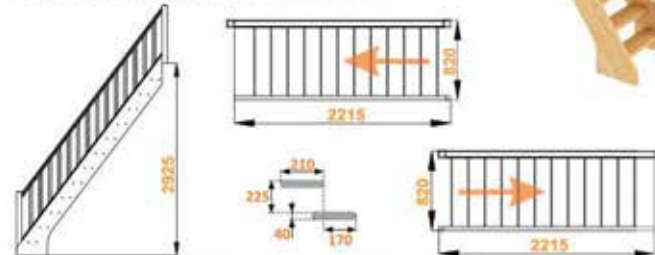

Опция:
+1 ступень (высота до 3510 мм)

PROFI&HOBBY
ИЗДЕЛИЯ ИЗ ДЕРЕВА ДЛЯ ЛЮБЫХ ЗАДАЧ