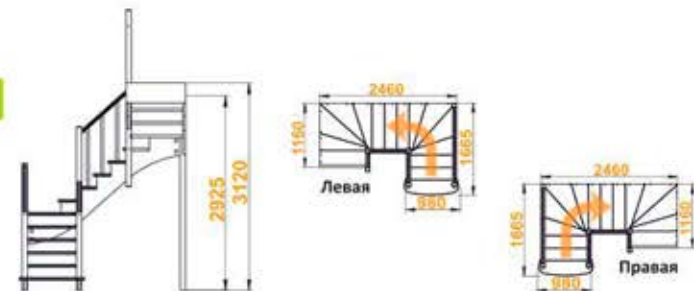

### Лестница К-009м/2

Размеры лестницы в плане:

1665 x 2460 мм

Минимальный проем:

1160 x 2460 мм

Наличие подступенков:

возможно

arsenalcity.ru