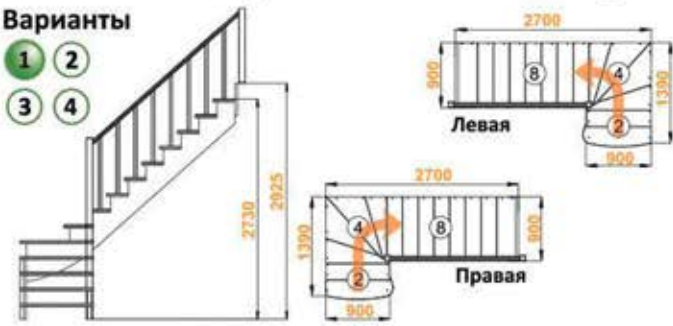

Варианты лестницы K-001м

Варианты

- 1 2
- 3 4

Лестница K-001м/1

Размеры лестницы в плане: 1390 x 2700 мм
Высота от пола до пола: 2730 - 2925 мм
Количество ступеней: 14 шт
Минимальный проем: 2700 x 920 мм