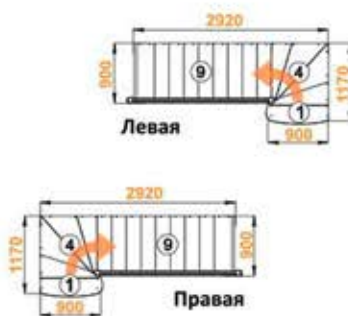

Лестница К-001м/6

Размеры лестницы в плане:

1610 x 2920 мм

Высота от пола до пола:

3120 - 3315 мм

Количество ступеней:

16 шт

Минимальный проем:

2920 x 920 мм

Варианты NEW

5 6
7 8