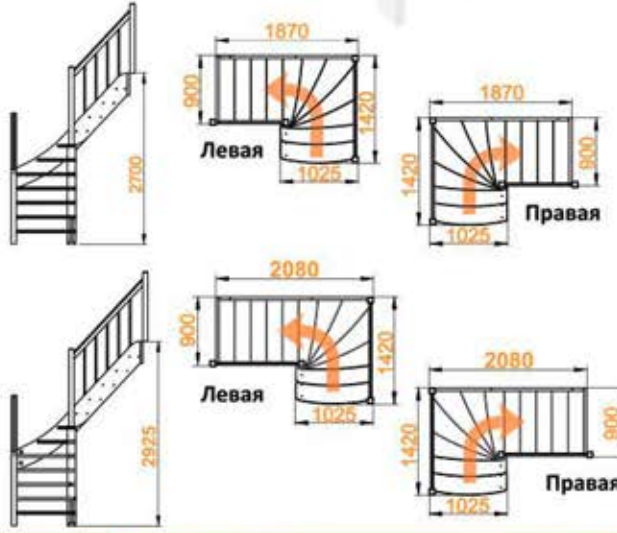

Лестница ЛС-09м

Хит продаж

Основные параметры:

1. Высота от пола до пола: 2475 - 2925 мм
   - Подъем ступени: 225 мм
   - Ширина марша: 900 мм
   - Толщина ступени: 40 мм
   - Угол наклона: 47°
   - Наличие подступенков: нет
2. Модель разработана по аналогу лестницы ЛС-91м. Компактность конструкции не требует большого проема второго этажа. Лестница имеет поворот на 90° и оснащена дополнительным поручнем для максимального удобства при эксплуатации.

Опция:
+1 ступень (высота до 3150 мм)

Лестница ЛС-09м/1

- Размеры в плане: 1420 x 1870 мм
- Высота от пола до пола: 2475 - 2700 мм
- Количество ступеней: 11 шт
- Минимальный проем: 1870 x 1140 мм

Лестница ЛС-09м/2

NEW

- Размеры в плане: 1420 x 2080 мм
- Высота от пола до пола: 2700 - 2925 мм
- Количество ступеней: 12 шт
- Минимальный проем: 2080 x 1140 мм

Г - ОБРАЗНЫЕ ЛЕСТНИЦЫ

Лестница ЛС-14м

NEW

Основные параметры:

- Размеры лестницы в плане: 856 x 2730 мм
- Высота от пола до пола: 2800 - 3000 мм
- Минимальный проем: 860 x 2730 мм
- Подъем ступени: 200 мм
- Ширина марша: 830 мм
- Количество ступеней: 14 шт
- Толщина ступени: 28 мм
- Угол наклона: 49°
- Наличие подступенков: нет