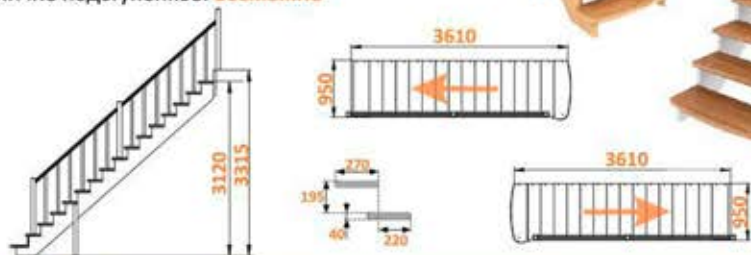

Лестница К-020у **NEW**

Основные параметры:

- Размеры лестницы в плане: 3610 x 950 мм
- Высота от пола до пола: 3120 - 3315 мм
- Минимальный проем: 2730 x 970 мм
- Подъем ступени: 195 мм
- Ширина марша: 950 мм
- Количество ступеней: 16 шт
- Толщина ступени: 40 мм
- Угол наклона: 42°
- Наличие подступенков: **возможно**

универсальная

ПРЯМЫЕ ЛЕСТНИЦЫ

Лестница ЛС-10у

Основные параметры:

- Размеры лестницы в плане: 820 x 2215 мм
- Высота от пола до пола: 2700 - 2925 мм
- Минимальный проем: 840 x 2215 мм
- Подъем ступени: 225 мм
- Ширина марша: 800 мм
- Количество ступеней: 12 шт
- Толщина ступени: 40 мм
- Угол наклона: 53°
- Наличие подступенков: **возможно**

универсальная

Опция:
+1 ступень (высота до 3510 мм)

PROFI&HOBBY
ИЗДЕЛИЯ ИЗ ДЕРЕВА ДЛЯ ЛЮБЫХ ЗАДАЧ

Опция:
+1 ступень (высота до 3150 мм)

PROFI&HOBBY
ИЗДЕЛИЯ ИЗ ДЕРЕВА ДЛЯ ЛЮБЫХ ЗАДАЧ