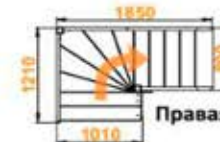

Лестница ЛС-92м

Основные параметры:

Размеры лестницы в плане: **1850x1030 мм**
Высота от пола до пола: **2475 - 2700 мм**
Минимальный проем: **1850x 820 мм**
Высота шага, мм: **225 мм**
Ширина марша: **800 мм**
Количество ступеней: **11 шт**
Толщина ступени: **40 мм**
Угол наклона: **51,34**
Наличие подступенков: **нет**

Левая

Правая

ЛС-92 вариант 1

Варианты лестницы ЛС-92м

Варианты

1. 1
2. 2
3. 3
4. 4
5. 5

Левая

Правая

Варианты

1. 1
2. 2
3. 3
4. 4
5. 5

Левая

Правая

Варианты

1. 1
2. 2
3. 3
4. 4
5. 5

Левая

Правая

Варианты

1. 1
2. 2
3. 3
4. 4
5. 5

Левая

Правая

Лестница ЛС-92м/2

Размеры лестницы в плане: **1850 x 1210 мм**
Высота от пола до пола: **2700-2925 мм**
Количество ступеней: **12 шт**
Минимальный проем: **1850 x 820 мм**
Толщина ступеней: **40 мм**
Ширина марша: **800 мм**

Лестница ЛС-92м/3

Размеры лестницы в плане: **1850 x 1390 мм**
Высота от пола до пола: **2925-3150 мм**
Количество ступеней: **13 шт.**
Минимальный проем: **1850 x 820 мм**
Толщина ступеней: **40 мм**
Ширина марша: **800 мм**

Лестница ЛС-92м /4

Размеры лестницы в плане: **2030 x 1030 мм**
Высота от пола до пола: **2700-2925 мм**
Количество ступеней: **12 шт**
Минимальный проем: **2030 x 820 мм**
Толщина ступеней: **40 мм**
Ширина марша: **800 мм**

Лестница ЛС-92м/5

Размеры лестницы в плане: **2030 x 1210 мм**
Высота от пола до пола: **2925-3150 мм**
Количество ступеней: **13 шт**
Минимальный проем: **2030 x 820 мм**
Толщина ступеней: **40 мм**
Ширина марша: **800 мм**