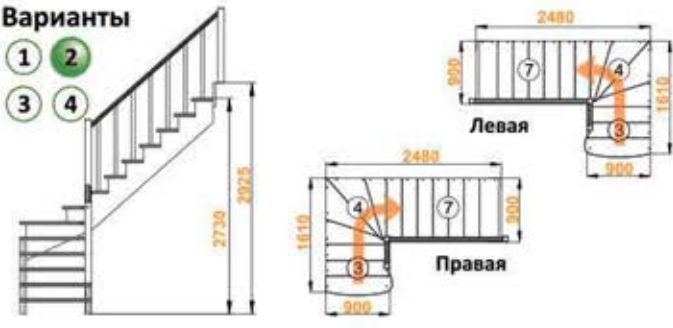

Варианты

- 1 2
- 3 4

Лестница K-001м/2

Размеры лестницы в плане: 1610 x 2480 мм
Высота от пола до пола: 2730 - 2925 мм
Количество ступеней: 14 шт
Минимальный проем: 2480 x 1170 мм