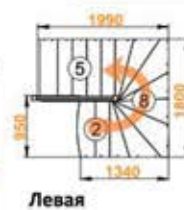

Варианты

Левая