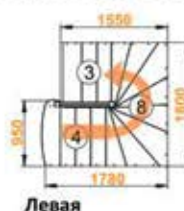

Варианты лестницы К-003м

Варианты

Левая