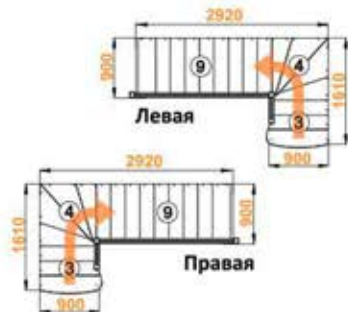

Лестница К-001м/5

Размеры лестницы в плане:

1390 x 3140 мм

Высота от пола до пола:

3120 - 3315 мм

Количество ступеней:

16 шт

Минимальный проем:

3140 x 920 мм

Варианты NEW

5 6
7 8