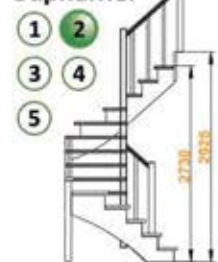

Варианты

Левая