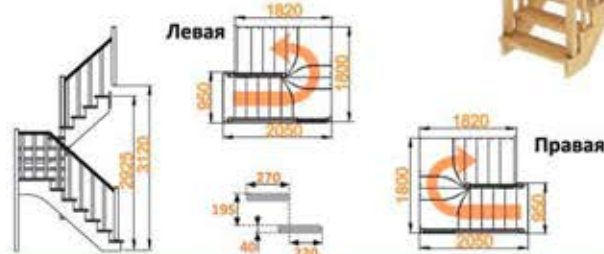

Лестница К-034м

Основные параметры:

Размеры лестницы в плане: **1800 x 2050 мм**
Высота от пола до пола: **2925 - 3120 мм**
Минимальный проем: **1820 x 1820 мм**
Подъем ступени: **195 мм**
Ширина марша: **950 мм**
Количество ступеней: **15 шт**
Толщина ступени: **40 мм**
Угол наклона: **42°**
Наличие подступенков: **нет**

Опция:
+1 ступень (высота до 3315 мм)
+2 ступени (высота до 3510 мм)