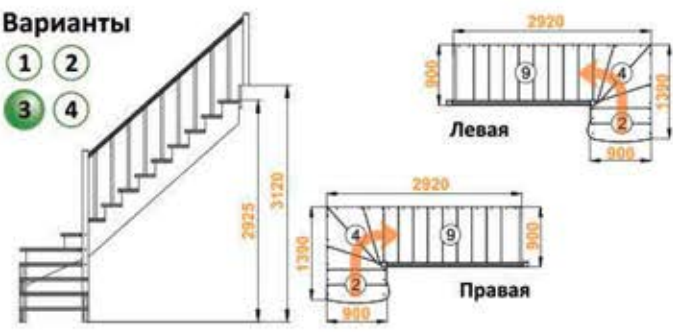

Варианты

- 1 2
- 3 4

Лестница K-001м/3

Размеры лестницы в плане: 1390 x 2920 мм
Высота от пола до пола: 2925 - 3120 мм
Количество ступеней: 15 шт
Минимальный проем: 2920 x 920 мм