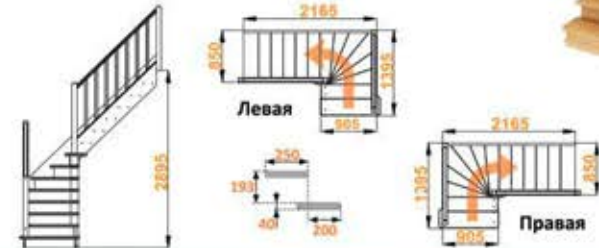

Г - ОБРАЗНЫЕ ЛЕСТНИЦЫ

Лестница ЛС-225м

Основные параметры:

Размеры лестницы в плане: **1395 x 2165 мм**
Высота от пола до пола: **2702 - 2895 мм**
Минимальный проем: **870 x 2165 мм**
Подъем ступени: **193 мм**
Ширина марша: **850 мм**
Количество ступеней: **14 шт**
Толщина ступени: **40 мм**
Угол наклона: **39/44°**
Наличие подступенков: **есть**