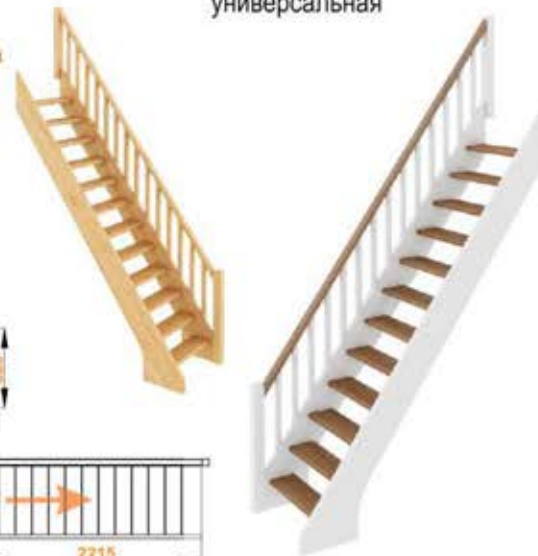

# Лестница ЛС-10у

Основные параметры:

- Размеры лестницы в плане: 820 x 2215 мм
- Высота от пола до пола: 2700 - 2925 мм
- Минимальный проем: 840 x 2215 мм
- Подъем ступени: 225 мм
- Ширина марша: 800 мм
- Количество ступеней: 12 шт
- Толщина ступени: 40 мм
- Угол наклона: 53°
- Наличие подступенков: **возможно**