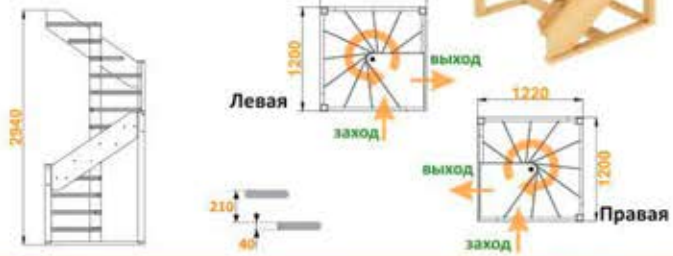

Лестница ЛС-1.2хм

Основные параметры:

- Размеры лестницы в плане: **1200 x 1220 мм**
- Высота от пола до пола: **2730 - 2940 мм**
- Минимальный проем: **1200 x 1200 мм**
- Подъем ступени: **210 мм**
- Ширина марша: **500 мм**
- Количество ступеней: **13 шт**
- Толщина ступени: **40 мм**
- Угол наклона: **35°**
- Наличие подступенков: **нет**