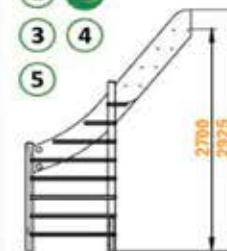

Варианты лестницы ЛС-92м

Варианты

1. 1
2. 2
3. 3
4. 4
5. 5

Левая