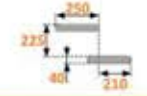

Лестница ЛС-09м/2

NEW

- Размеры в плане: 1420 x 2080 мм
- Высота от пола до пола: 2700 - 2925 мм
- Количество ступеней: 12 шт
- Минимальный проем: 2080 x 1140 мм