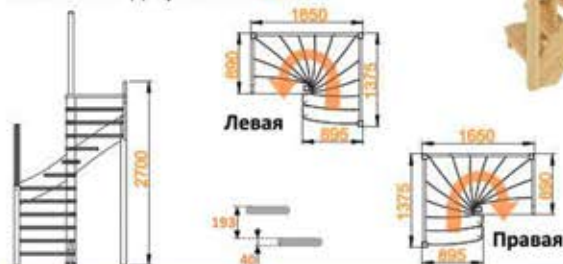

Лестница ЛС-04м

Основные параметры:

Размеры лестницы в плане: **1375 x 1650 мм**
Высота от пола до пола: **2507 - 2700 мм**
Минимальный проем: **900 x 1650 мм**
Подъем ступени: **193 мм**
Ширина марша: **750 мм**
Количество ступеней: **13 шт**
Толщина ступени: **40 мм**
Угол наклона: **37°**
Наличие подступенков: **нет**