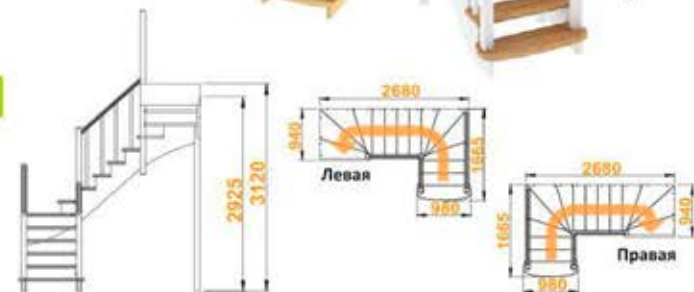

### Лестница К-009м/1

Размеры лестницы в плане:

1665 x 2680 мм

Минимальный проем:

950 x 2700 мм

Наличие подступенков:

нет

NEW